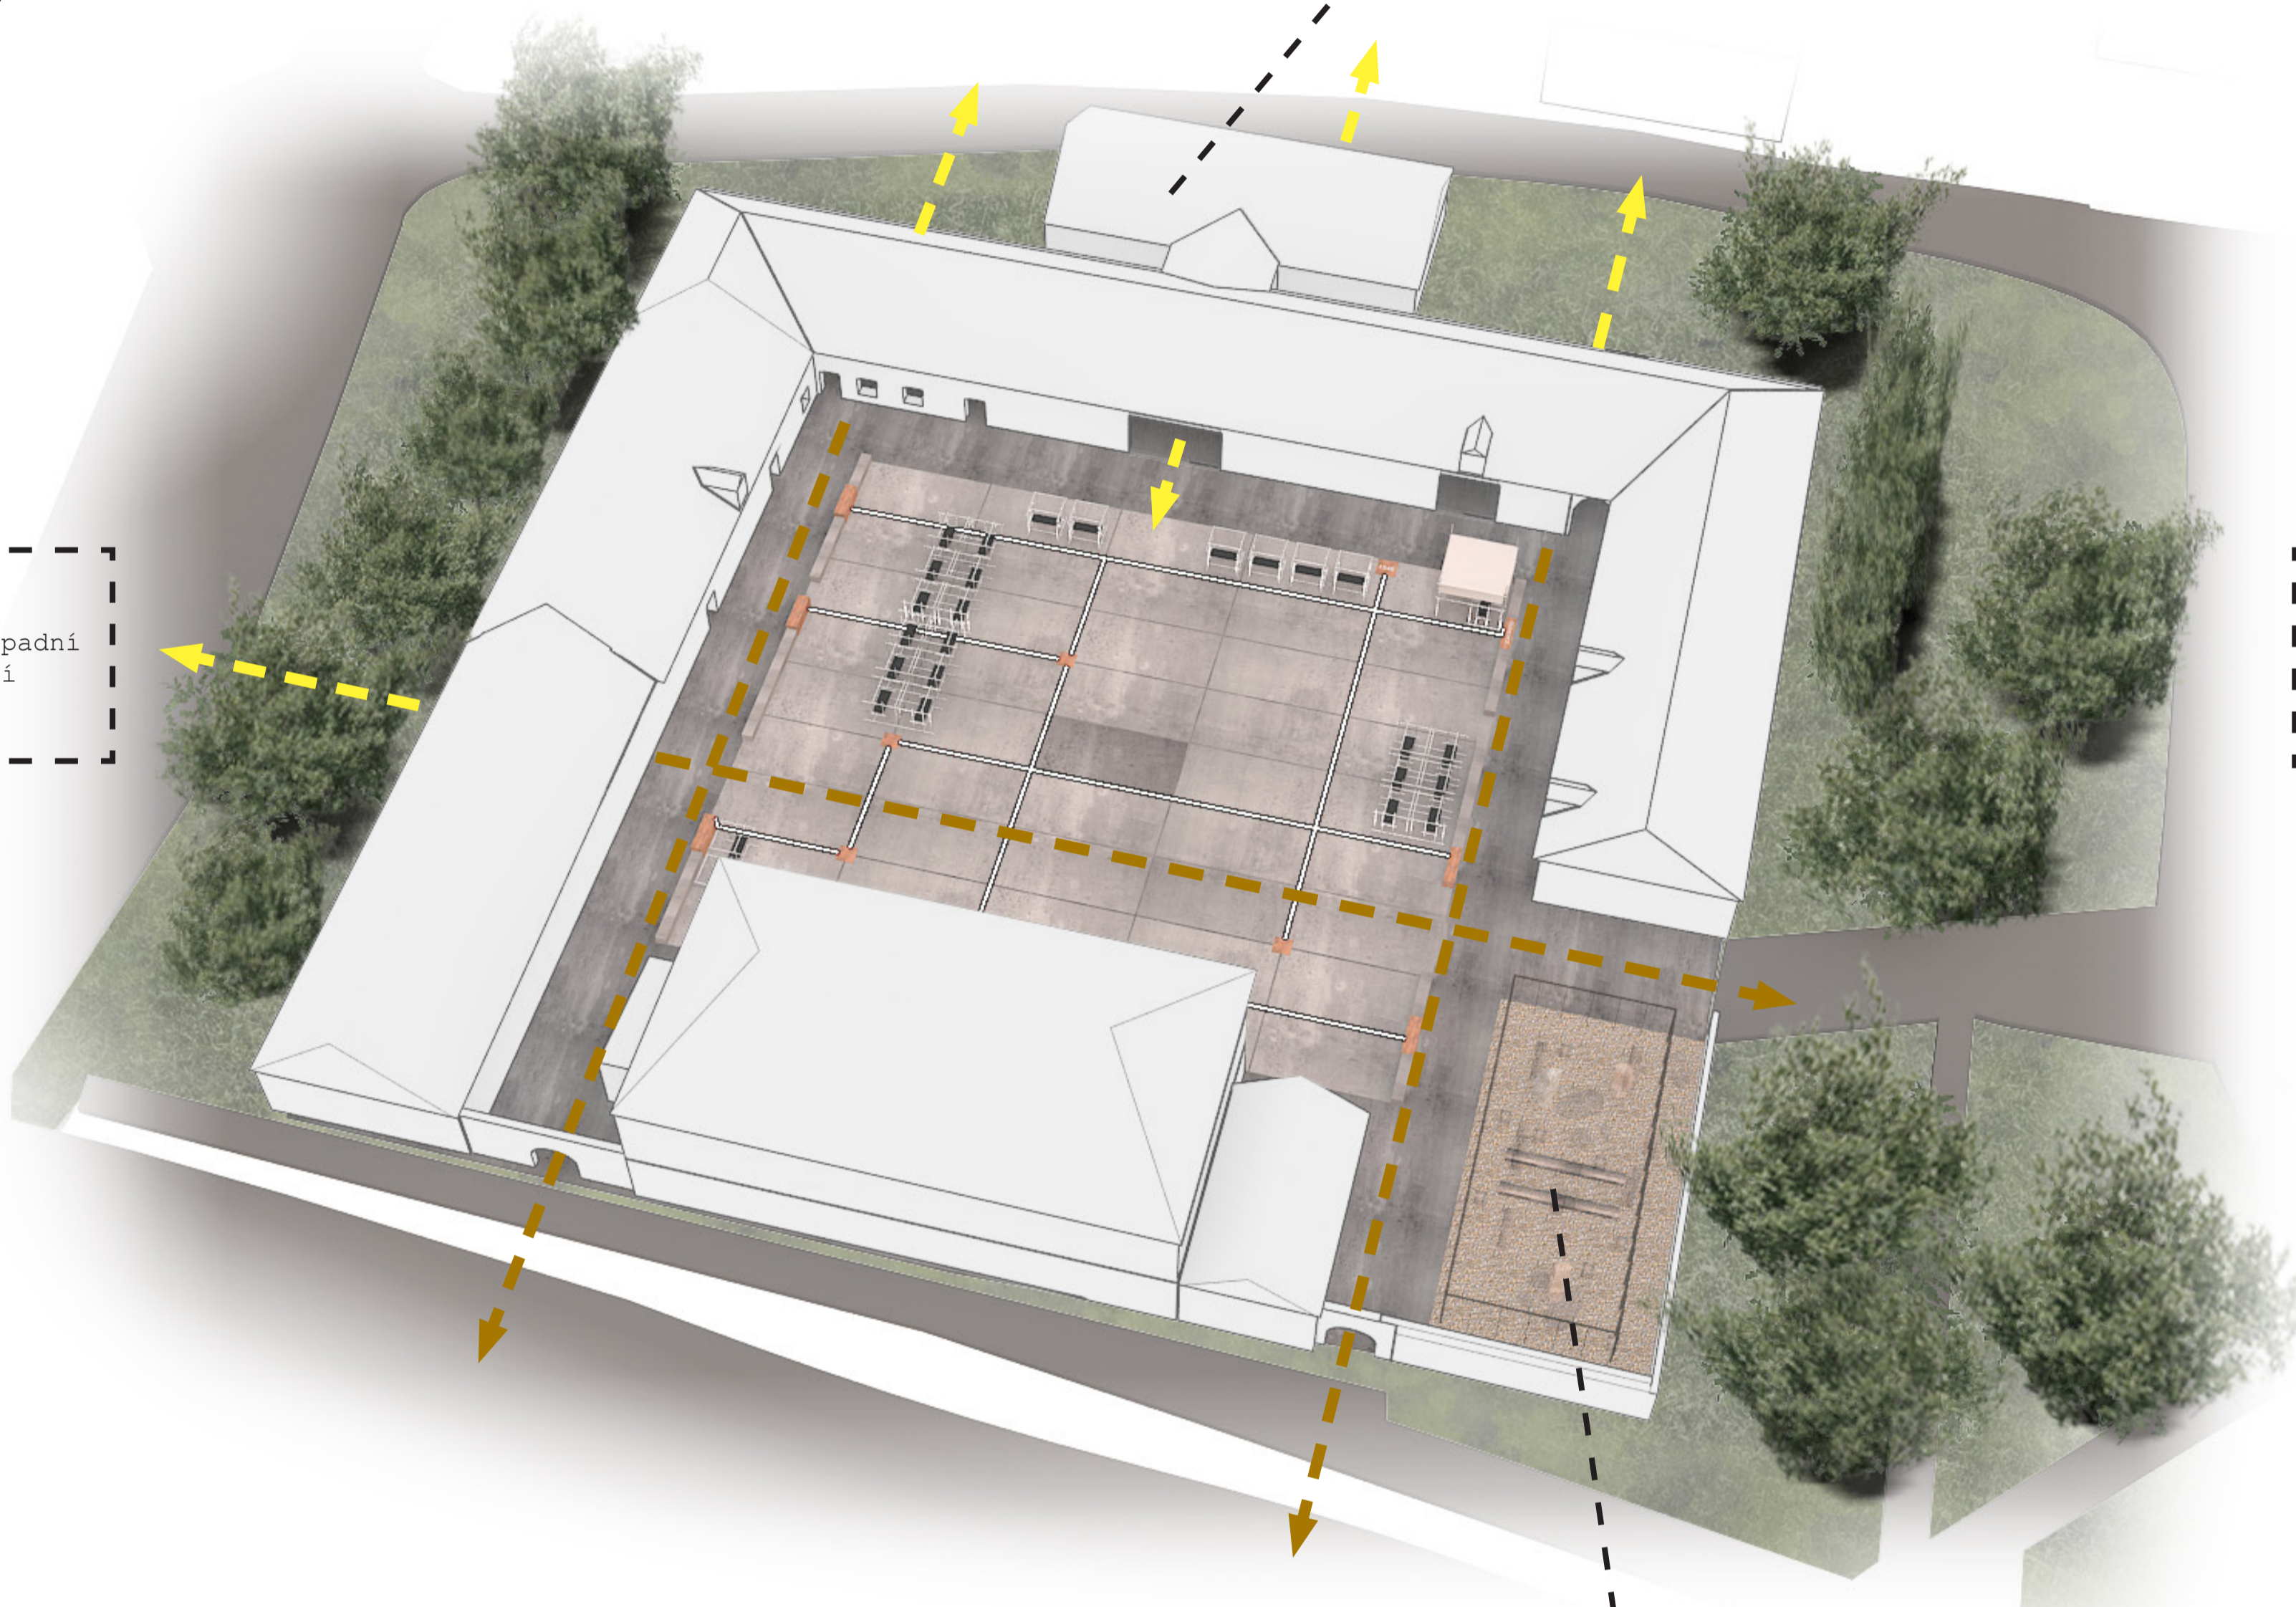

**FUNKČNÍ NÁPLŇ**

Zavedení funkcí a služeb podporujících pobyt lidí v prostoru - obchod, holič, kavárna. Omezení rušivých tranzitů (autoškola).

**MULTIFUNKČNÍ KULTURNÍ CENTRUM**

Zázemí kulturních akcí na novém náměstí, kryté prostory kulturního centra. Řešeno výhledově / možné napojení i ze severní části obce.

Do budoucna navrhujeme napojení nového náměstí i na severní a západní struktury zástavby a tím posílení centrální pozice prostoru.

Vnitřní plochy fungují samostatně, bez přidané zeleně. Odlišujeme přírodní část (Poštovská zahrada) a kulturní část (náměstí). Betonový povrch vyrovnává terénní nerovnost - prostor je bezbariérový.

**ULICE - NÁMĚSTÍ**

Odstíněný, ale vizuálně propojený prostor koridoru podél budov/volná plocha náměstí.

**LAVICE**

Funkční prvek sezení, integruje do sebe nasvícení koridoru a promítání světelného textu. Určité výšky jsou pojaté také jako pamětní body.

**GALERIJNÍ / SUCHÁ ZAHRADA**

Určeno k dostavbě - dočasný nezápevný povrch. Místo stíněné zdi a zelení v poštovské zahradě. Chráněný prostor, venkovní galerie.